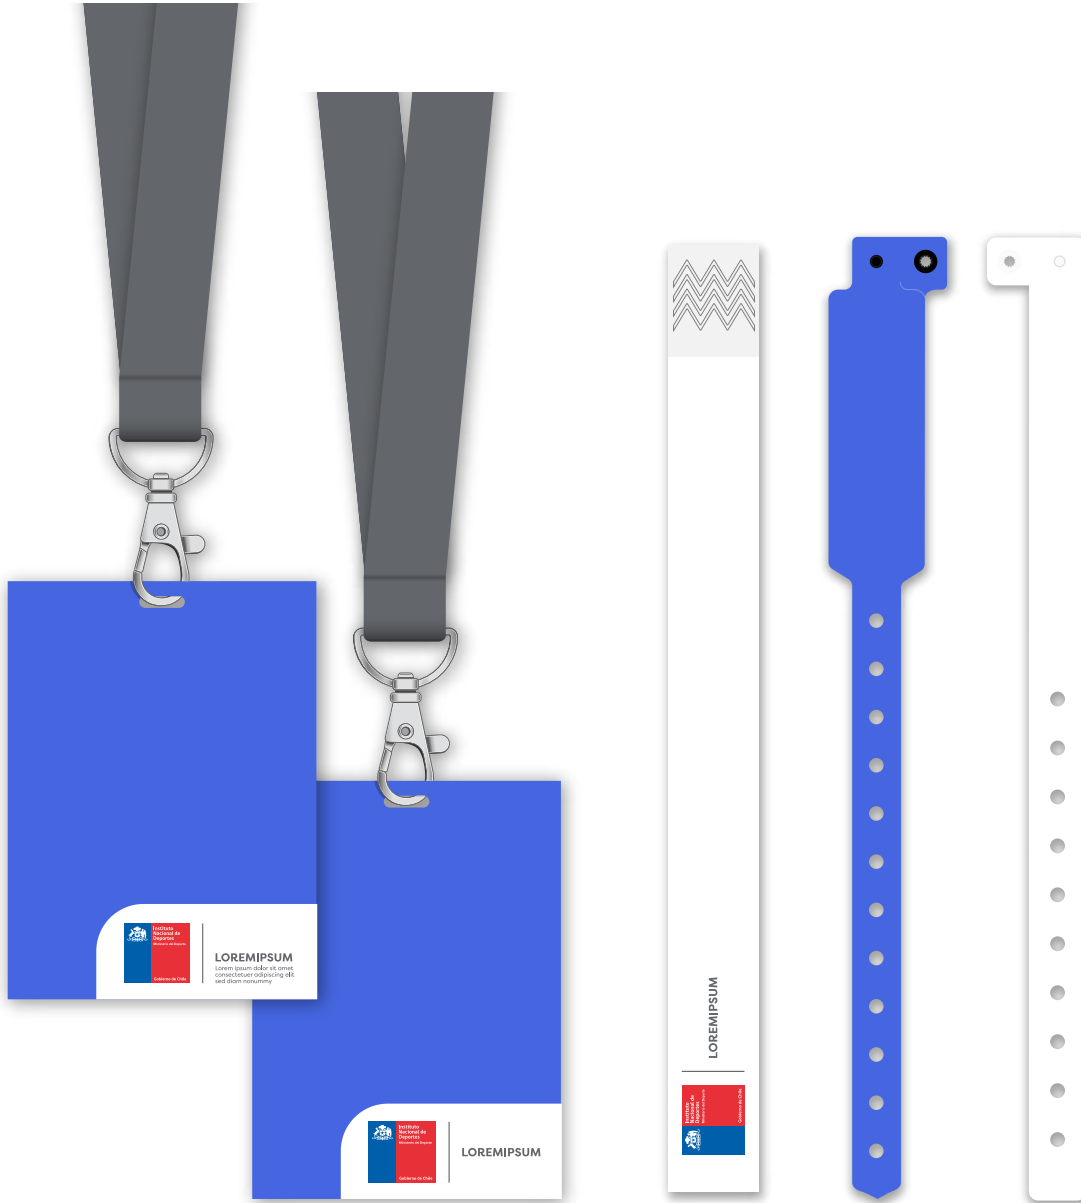

Credenciales / Pulseras

Diseño o color acorde al proyecto

Si la pieza es muy pequeña, utilizar la versión sin la bajada.